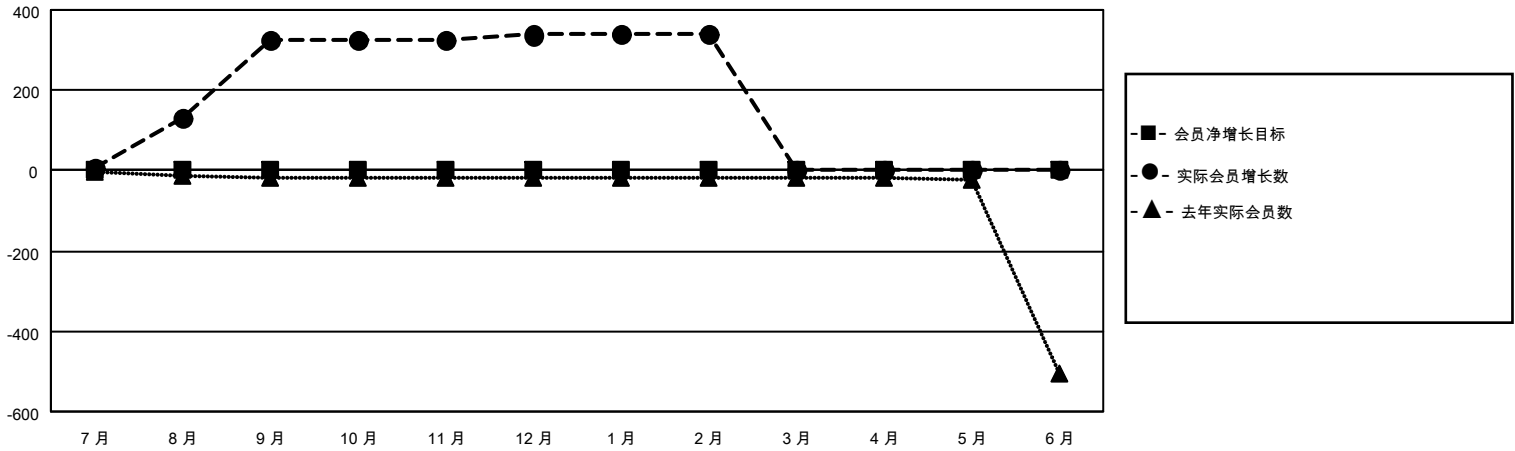

MONTHLY MEMBERSHIP PROGRESS REPORT

地点 CHINA

District 382

Results as of: 2/28/2021

分会			
成果 2020-2021			
季	新分会目标	新会	会员流失的分会
7月/8月/9月	0	0	0
10月/11月/12月	0	0	0
1月/2月/3月	0	0	1
4月/5月/6月	0	0	0

位会员@每位须缴			
成果 2020-2021			
季	会员净增长目标	实际会员增长数	实际退会会员 (包括转会)
7月/8月/9月	0	400	17
10月/11月/12月	0	29	7
1月/2月/3月	0	1	0
4月/5月/6月	0	0	0

目标与实际新会累积

目标和实际会员累积

已取消的分会: 1	77 CLUBS OF 97 增添1位或以上的新会员	性别分布 男 1,381 (62.01%) 女 846 (37.99%)
放弃的会员 过世 1 分会已取消 0 其他 23 总计 24	点击这里取得累计会员数据	总计家庭单位会员数 178 支付减半会费的家庭会员 95