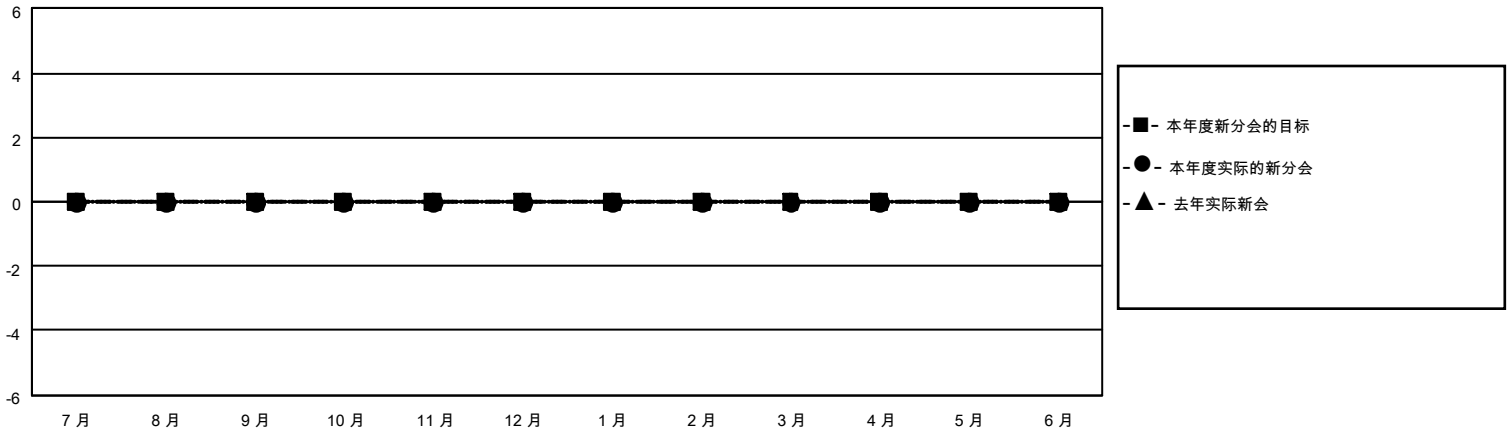

MONTHLY MEMBERSHIP PROGRESS REPORT

地点 CHINA

District 382

Results as of: 2/28/2021

分会			
成果 2020-2021			
季	新分会目标	新会	会员流失的分会
7月/8月/9月	0	0	0
10月/11月/12月	0	0	0
1月/2月/3月	0	0	1
4月/5月/6月	0	0	0

位会员@每位须缴			
成果 2020-2021			
季	会员净增长目标	实际会员增长数	实际退会会员 (包括转会)
7月/8月/9月	0	400	17
10月/11月/12月	0	29	7
1月/2月/3月	0	1	0
4月/5月/6月	0	0	0

目标与实际新会累积

目标和实际会员累积

已取消的分会: 1	77 CLUBS OF 97 增添1位或以上的新会员	性别分布 男 1,381 (62.01%) 女 846 (37.99%)
放弃的会员 过世 1 分会已取消 0 其他 23 总计 24	点击这里取得累计会员数据	总计家庭单位会员数 178 支付减半会费的家庭会员 95